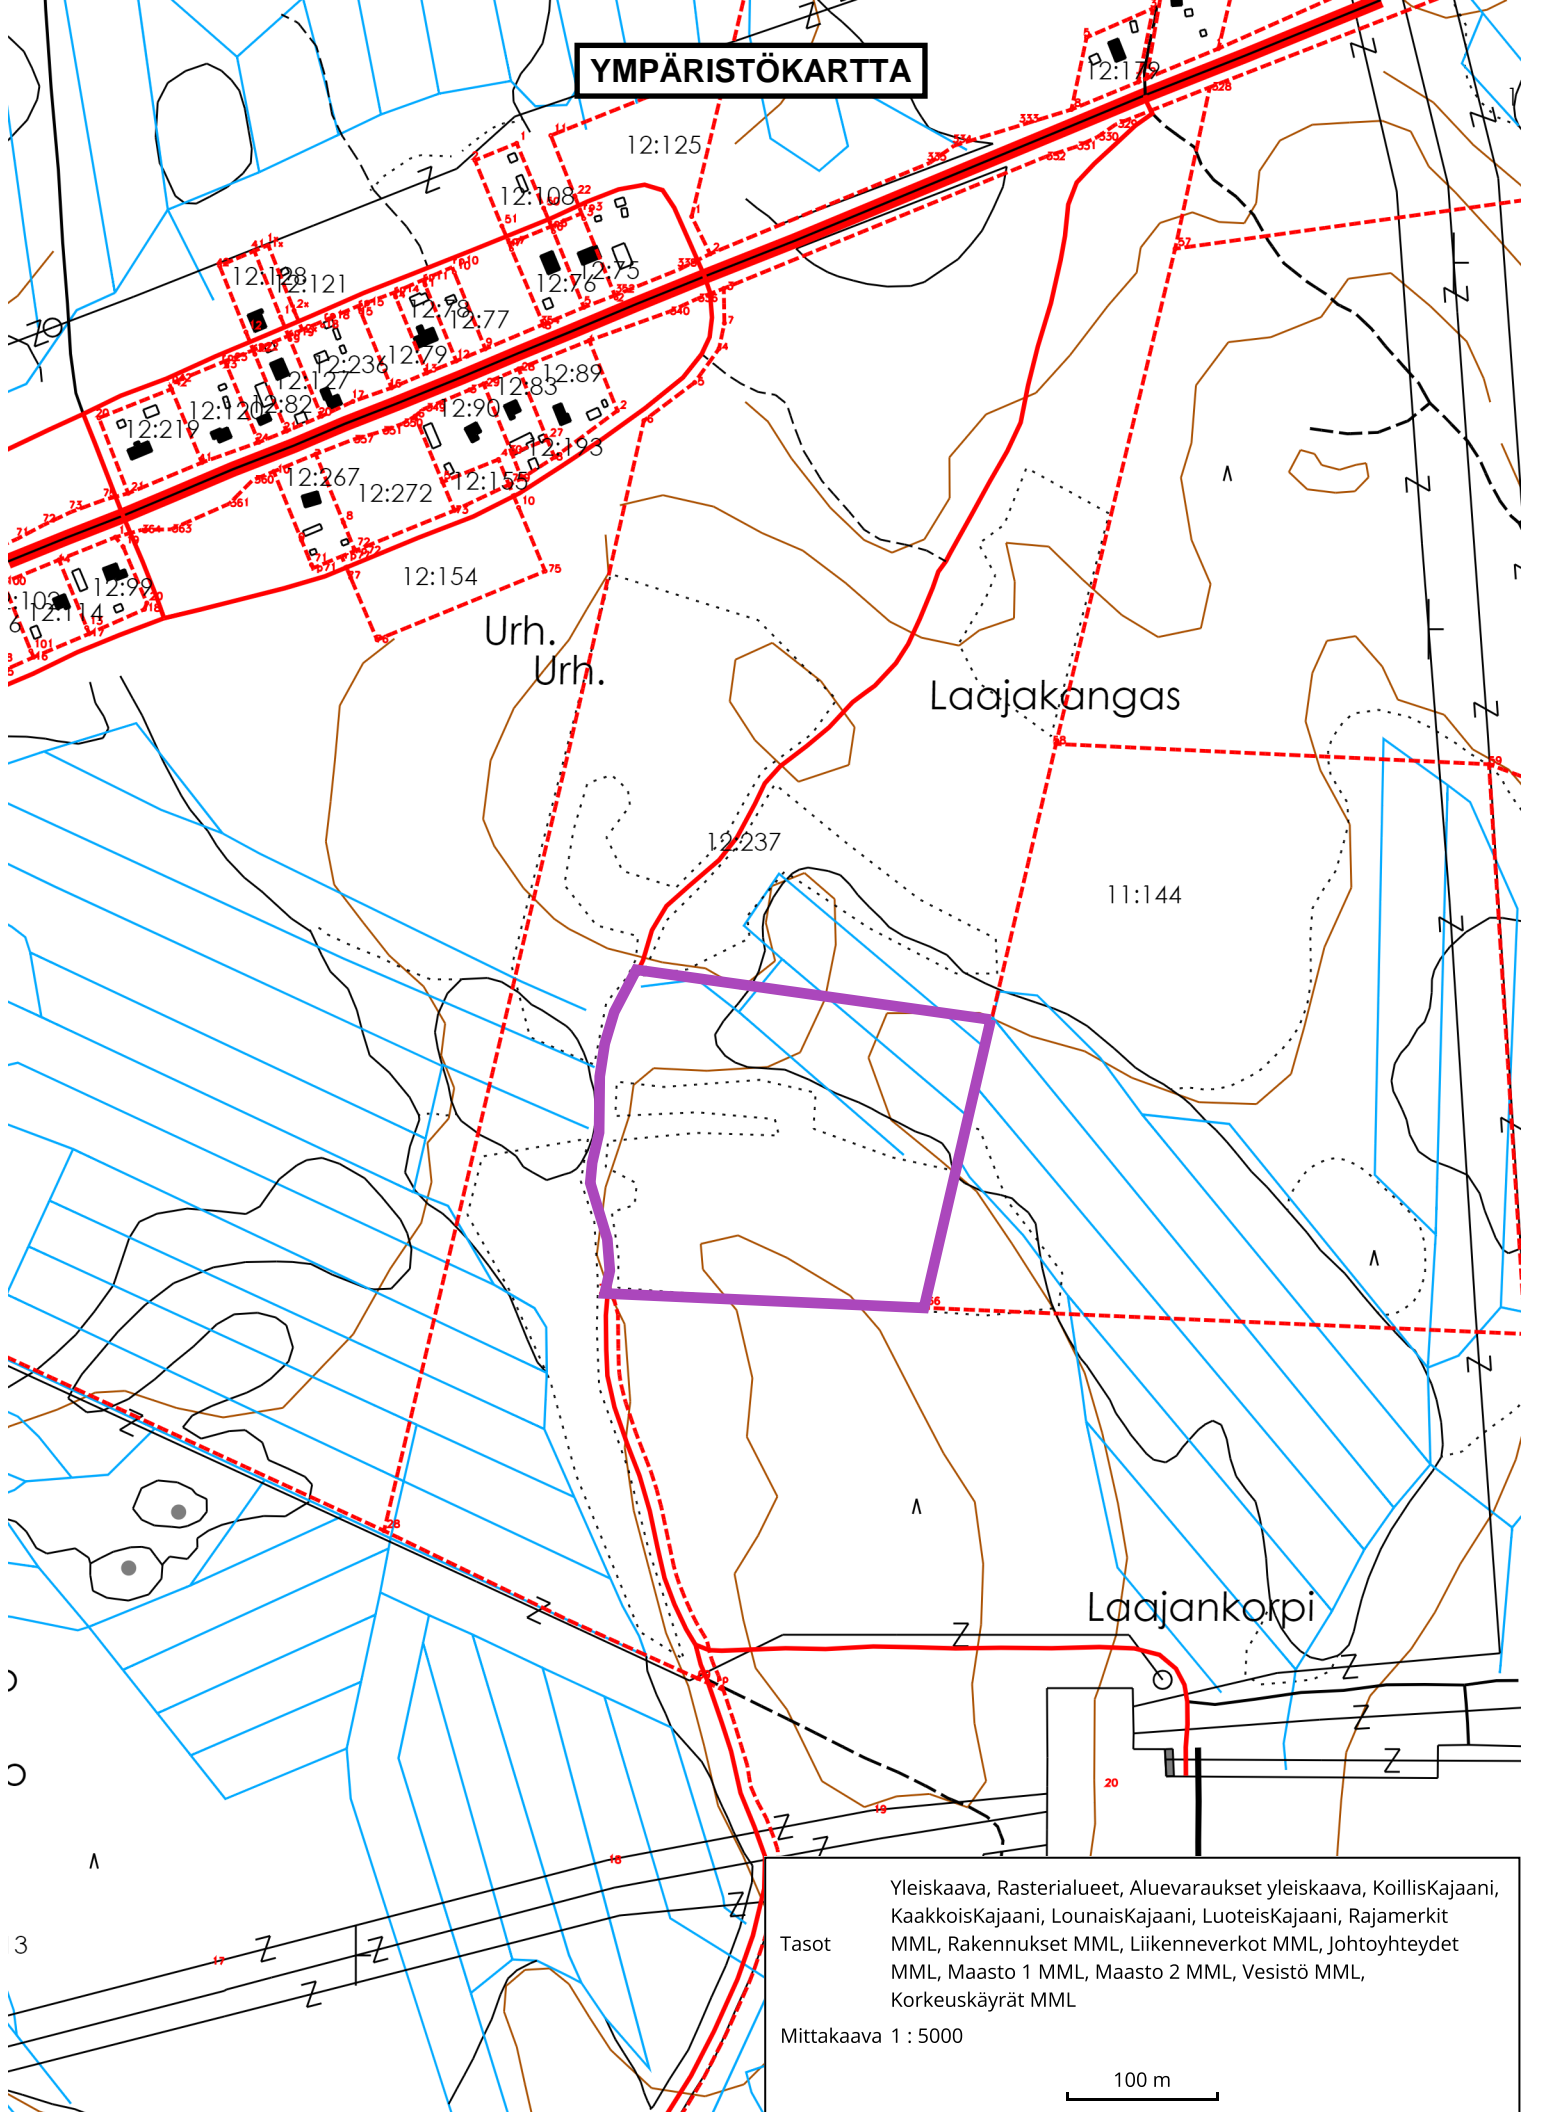

YMPÄRISTÖKARTTA

Yleiskaava, Rasterialueet, Aluevaraukset yleiskaava, KoillisKajaani, KaakkoisKajaani, LounaisKajaani, LuoteisKajaani, Rajamerkit MML, Rakennukset MML, Liikenneverkot MML, Johtoyhteydet MML, Maasto 1 MML, Maasto 2 MML, Vesistö MML, Korkeuskäyrät MML

Tasot

Mittakaava 1 : 5000

100 m